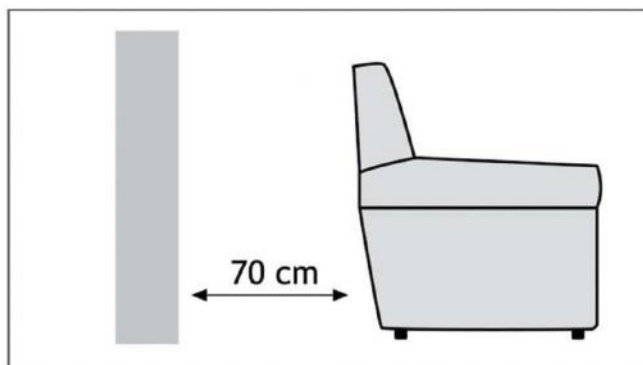

El Sillón Milano cuenta con un motor y un mando eléctricos.

Soporta pacientes de hasta 130 kg de peso.

Permite reclinar el respaldo y subir las piernas en una superficie de 1,63 metros de largura.

Mínima distancia requerida a la pared es de 70 cm.

Descripción de producto	Referencia
Sillón Milano	0410001
Dimensiones de la caja (largo x ancho x alto)	86 x 76 x 76 cm
Peso total de la caja	48 kg

Especificaciones técnicas	
Dimensiones plegada (largo x ancho x alto)	101 x 84 x 70 cm
Peso del producto	45 kg
Largura total al extender el sillón	163 cm
Medidas del asiento (largo x ancho)	46 x 47 cm
Altura del apoyabrazos hasta el suelo	61,1 cm
Respaldo (ancho x alto)	54 x 58 cm
Motor	100 - 240V, 50 - 60 Hz, 1,5A
Material	Suave al tacto y resistente
Peso máximo soportado	130 kg
Garantía	2 años